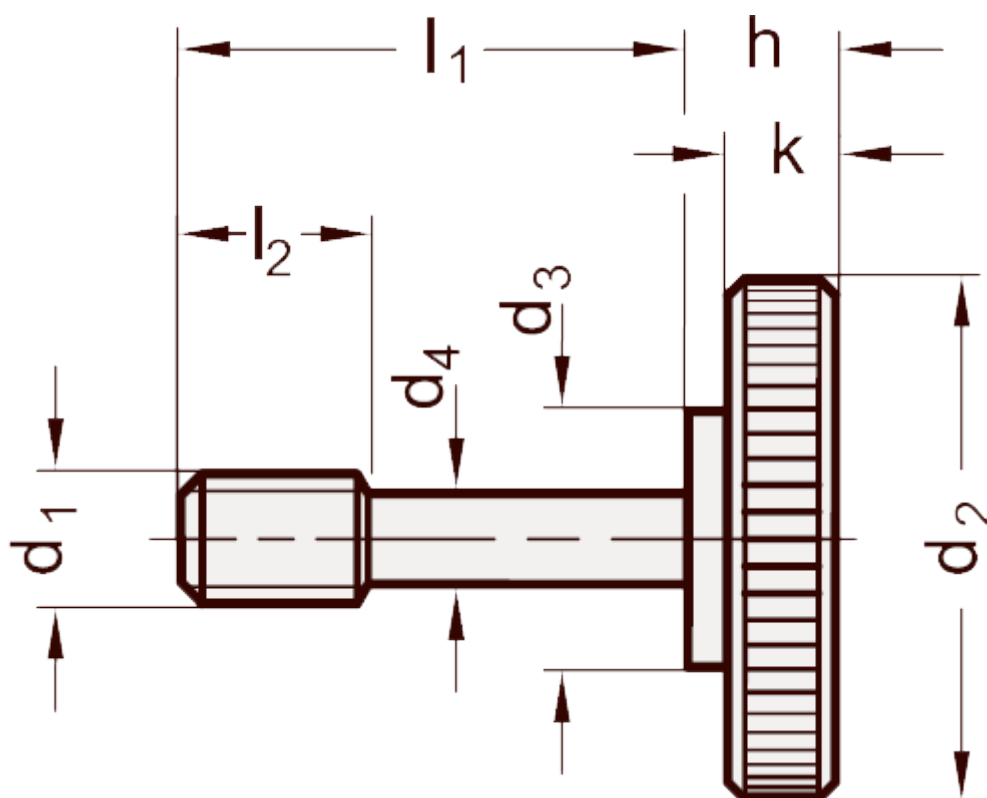

Varenummer: 206532M421NI  
Beskrivelse: E+G Fingerskrue  
GN 653.2-M4-21-NI

## Mål

|            |            |       |
|------------|------------|-------|
| a1 = 8-10  | h          | = 5.5 |
| a2 = 10-14 | k          | = 3.5 |
| a3 = 14-16 | l2         | = 5   |
| d1 = M4    | Vægt i (g) | = 9   |
| d2 = 16    |            |       |
| d3 = 8     |            |       |
| d4 = 3.2   |            |       |
| d5 = 4.5   |            |       |